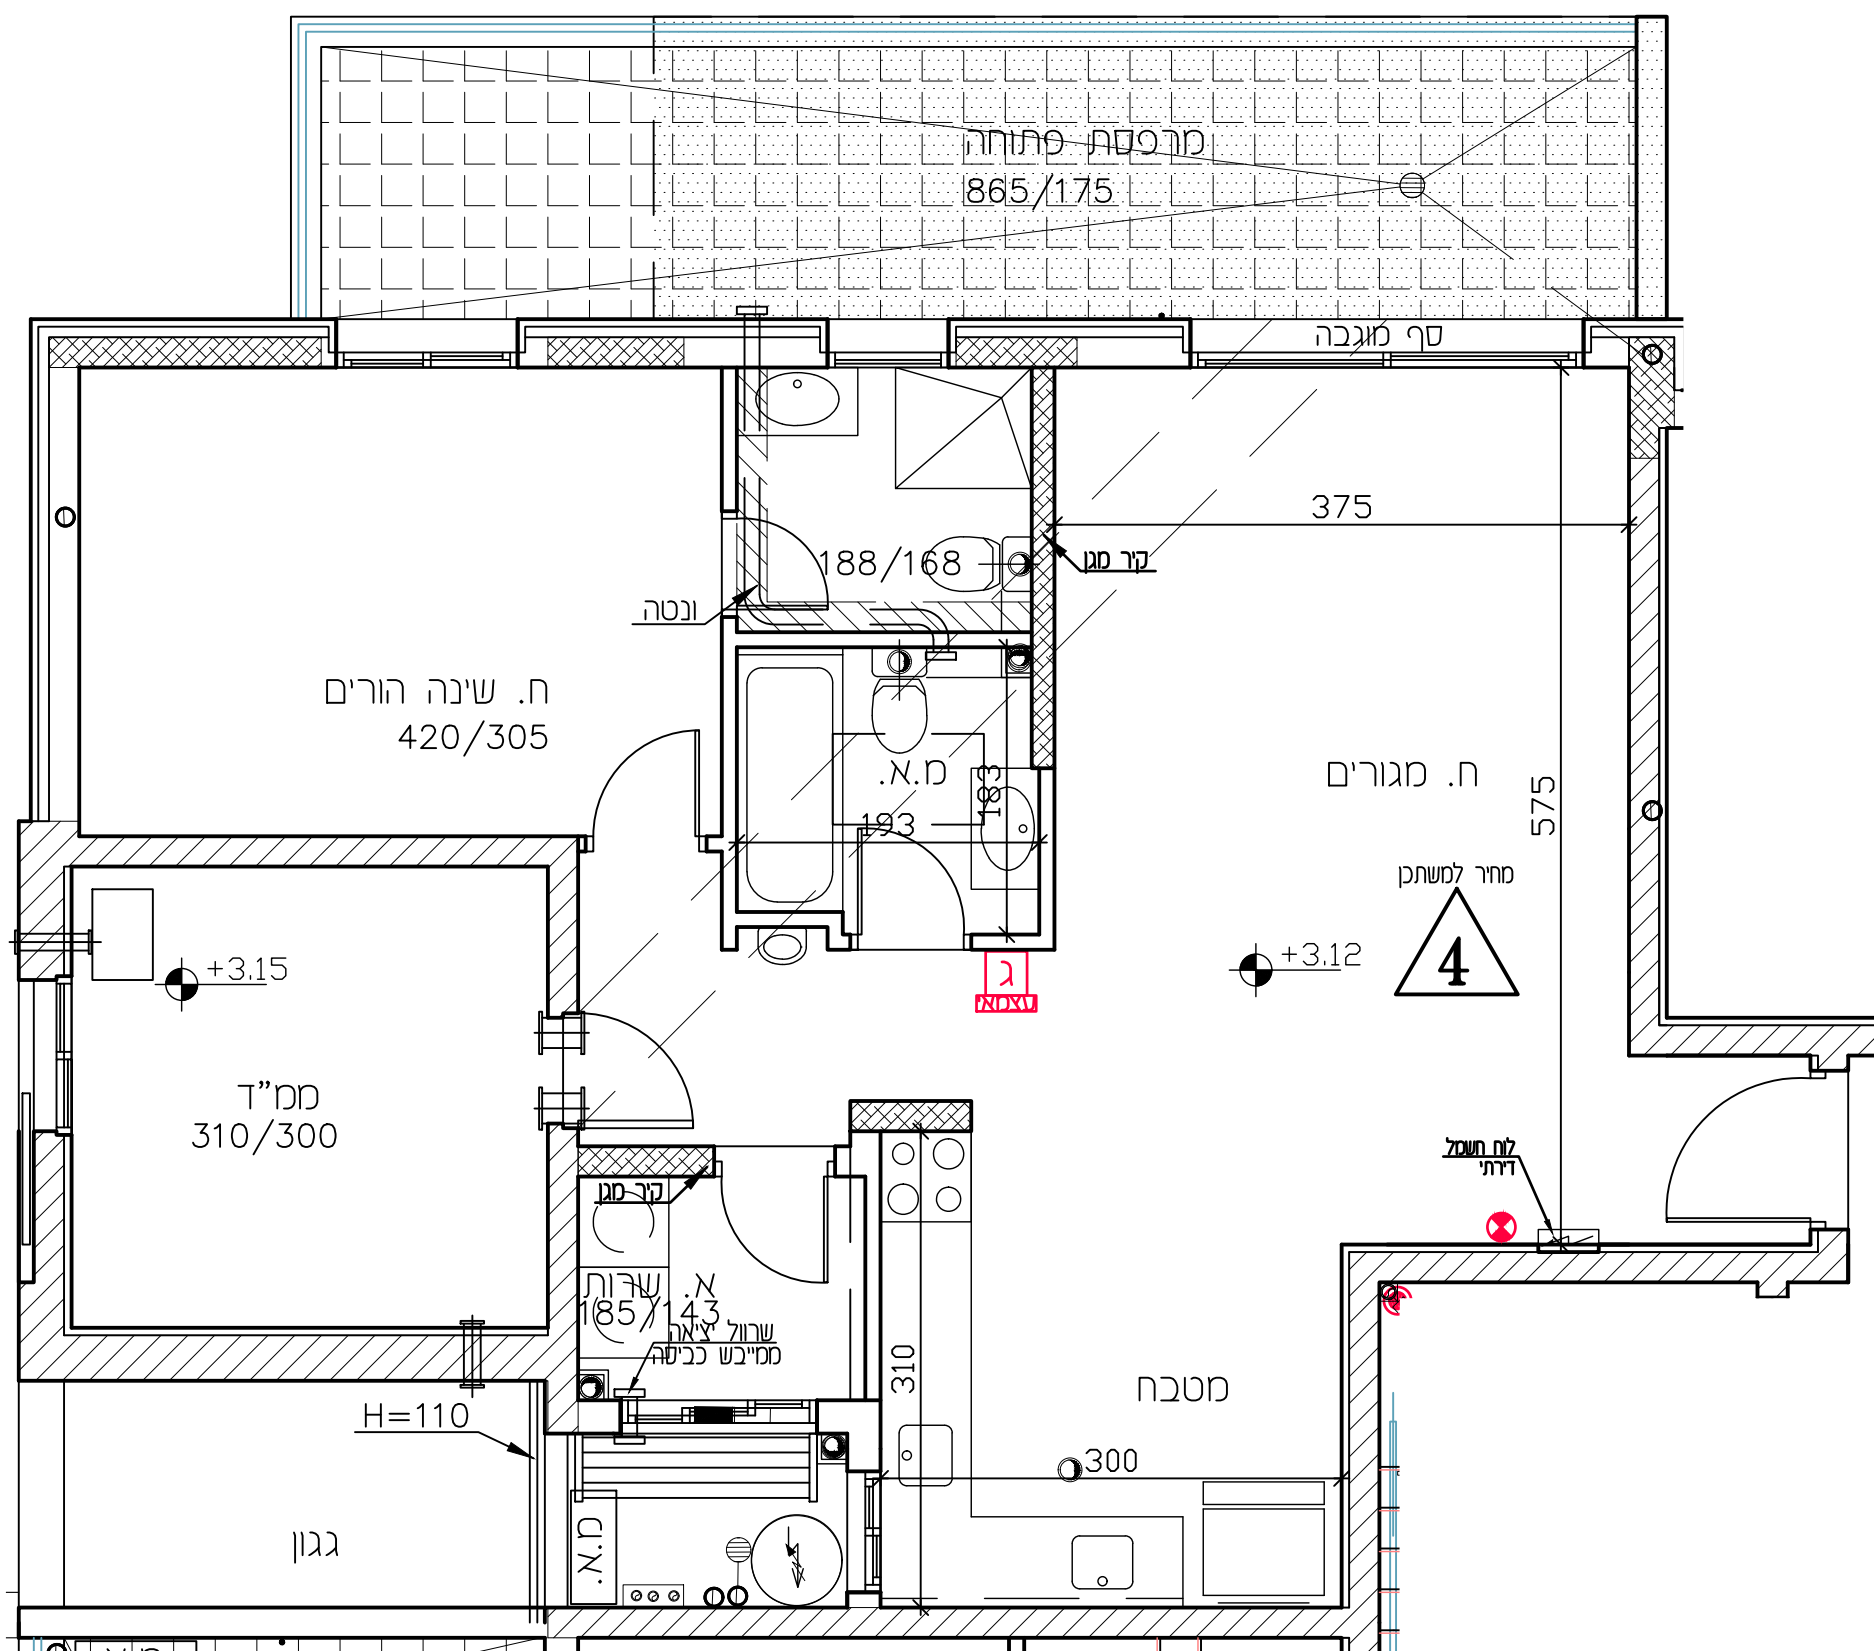

תכנית מכר

דירה: 4	מגורים: 1034-1036 1050-1052
קו"ח: 1:50	מס': 1-3
מס' חדרים: 3	קומה: 1
תאריך: 23.11.21	מהדורה: 6
לפי חוק המכר התש"לד 1974 תיקון התשס"ח 2008	
ראה הערות ומקרא בתחילת חוברת זו	

תרשים בנין

חתך בנין

כבש 440
327.5

מגורים 1050 - 1052
מגורים 1034 - 1036

חתימות

חתימת הקונה:

חתימת המוכר:

תאריך:

מקרא - הצעה להיקום בלבד

מכונה כבישה	צינורות אורזר ממזד	כריות
מערבית עינו	מ.א. מקום עקרוני	קולטי שמש מקום עקרוני
הפרש ממד	חסימת חסרה	לוח חשמל
מקרר	חוד שמש קולטן	קר בלוקים קר בטון
חצר משוחמת	חצר מרסית	ונטה
מרכסת	מרכסת מקרה	מסך כיבוי ידני
שחף משוחף	שוחף ביוב	מזון מים וספרינגרולר
		שוחף ניקוז