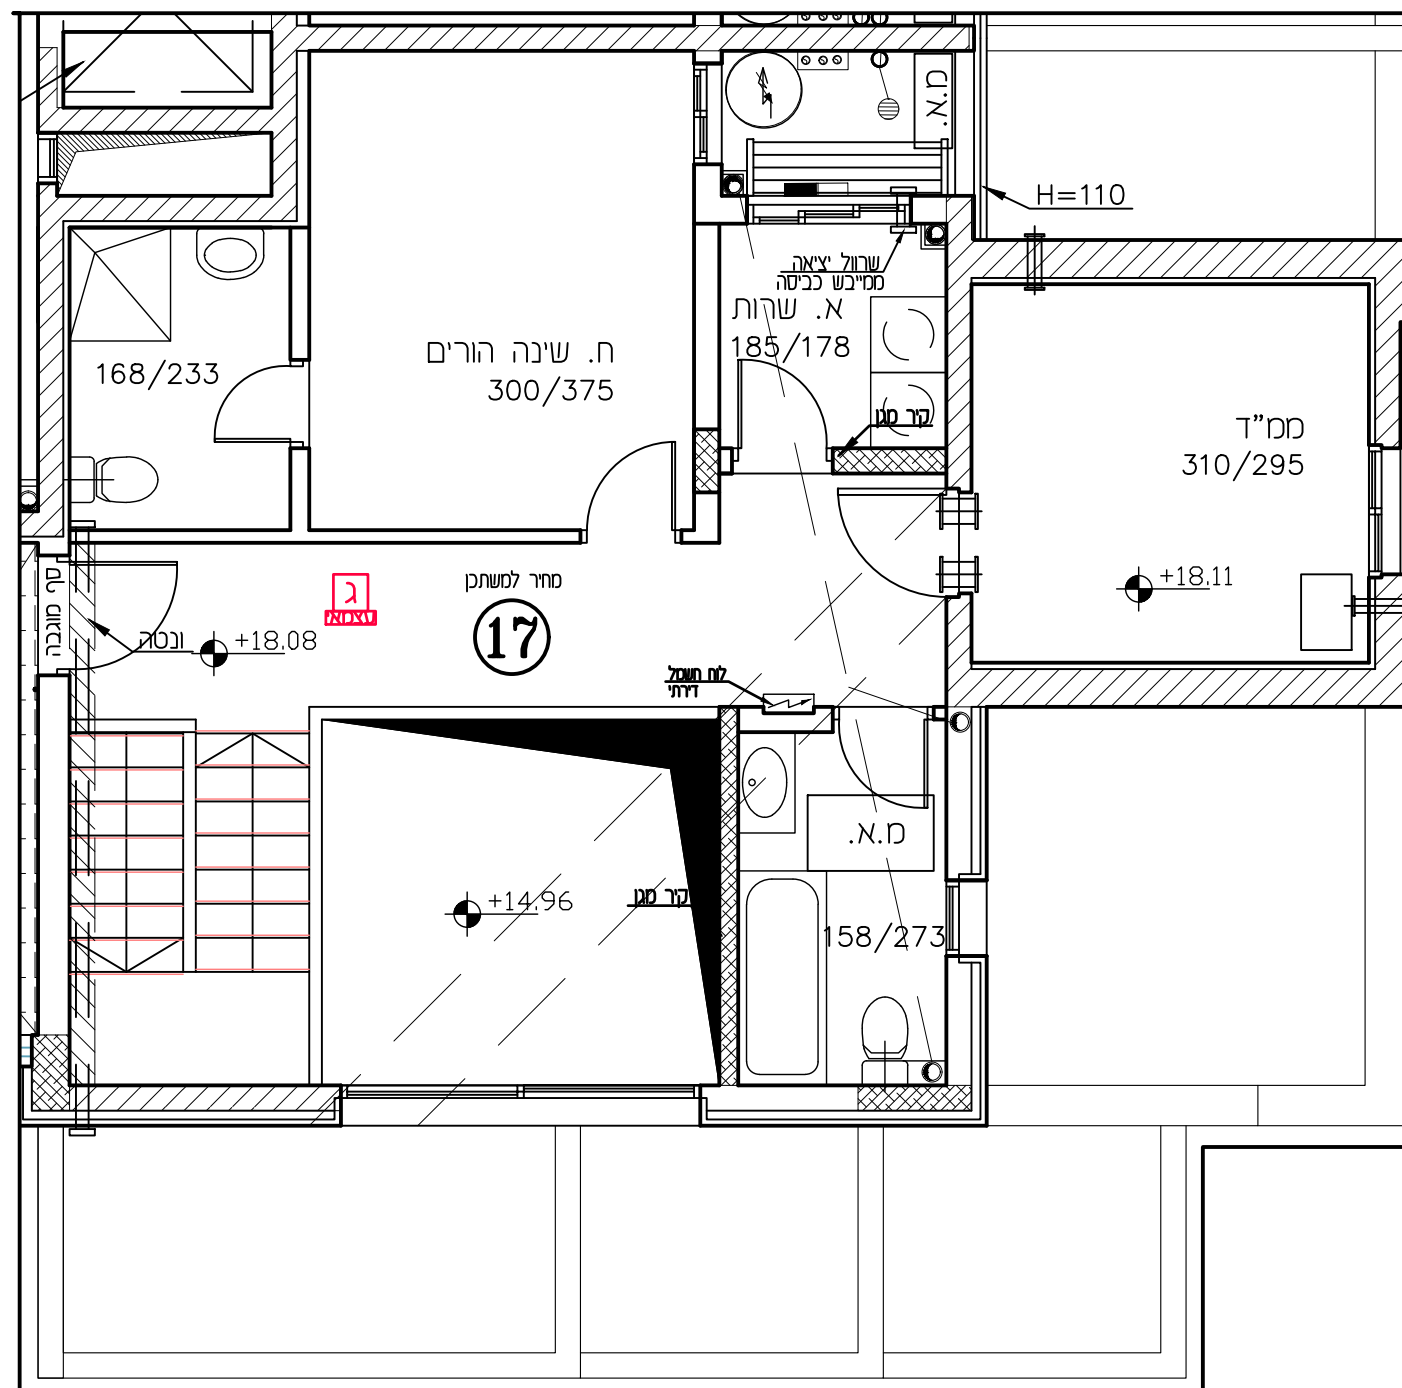

תכנית מכר

דירה: 17	מגרשים: 1034-1036 1050-1052
קנה"ח: 1:50	מס': 1-3
מס' חדרים: 5	קומה: 6
תאריך: 23.11.21	מהדורה: 6
לפי חוק המכר התש"לד 1974 תיקון התשס"ח 2008 ראה הערות ומקרא בתחילת חוברת זו	

תרשים בנין

חתך בנין

כבש 440
327.5

מגרשים 1050 - 1052
מגרשים 1034 - 1036

חתימות

חתימת הקונה:

חתימת המוכר:

תאריך:

מקרא - הצעה להיקום בלבד

	מכונת כביסה		מזיד		כריות
	מערבית		מא. מקום עקרוני		קולטי שמש מקום עקרוני
	מקור		חצר		לוח חשמל
	מקור		חצר משותפת		קר בלוקים
	מקור		חצר משותפת		קר בטון
	מקור		חצר משותפת		קר בטון
	מקור		חצר משותפת		קר בטון
	מקור		חצר משותפת		קר בטון
	מקור		חצר משותפת		קר בטון
	מקור		חצר משותפת		קר בטון