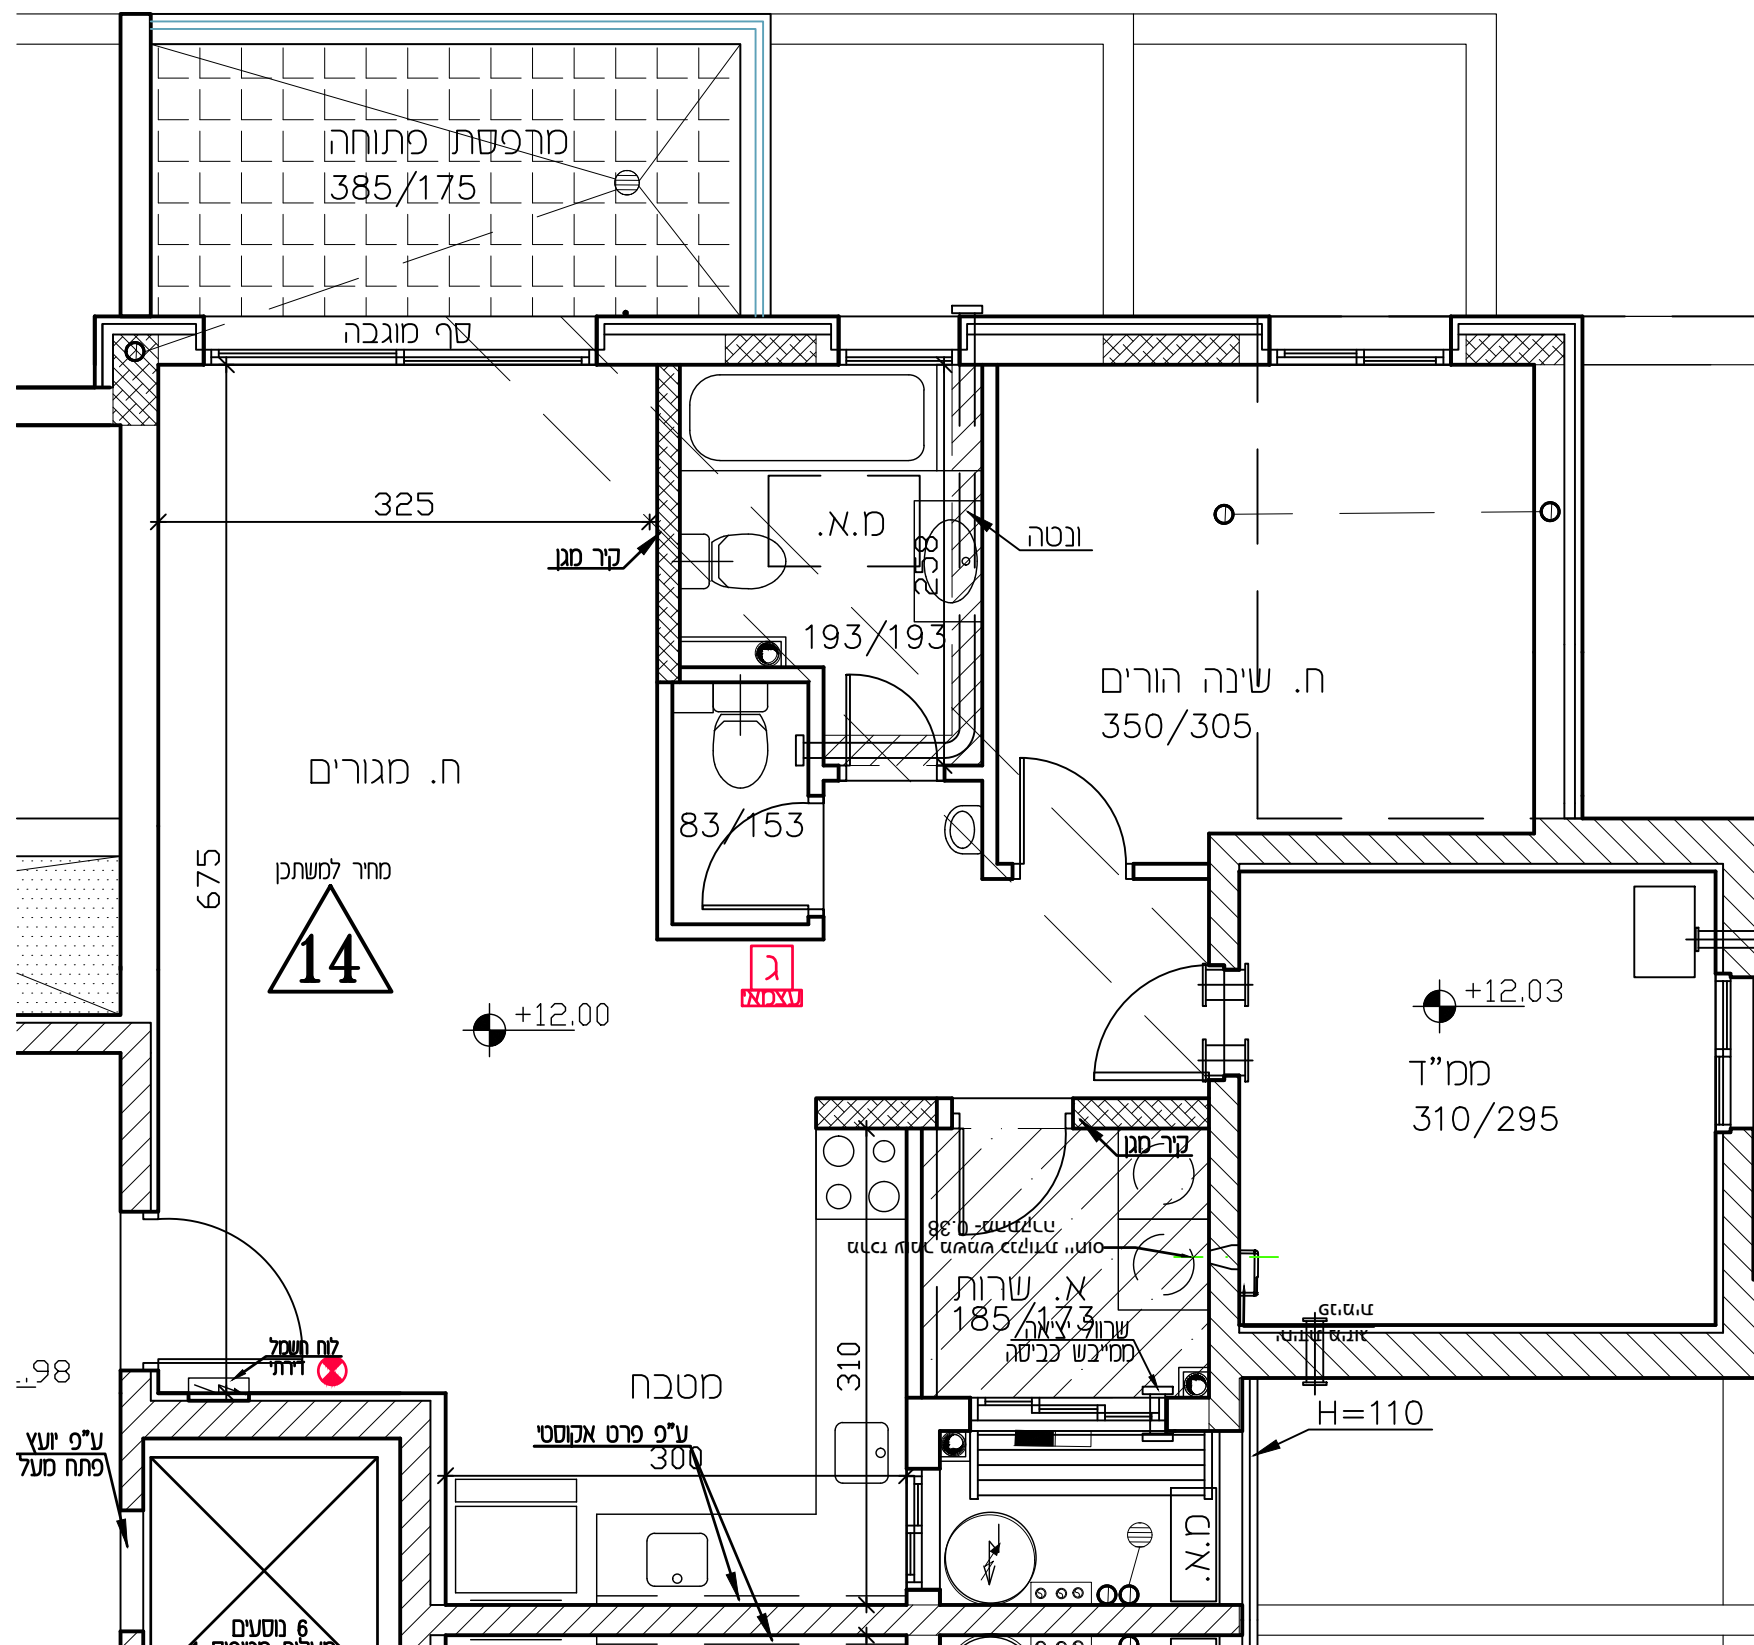

תכנית מכר

דירה: 14	מגרשים: 1034-1036 / 1050-1052
קנה"ח: 1:50	מס' בנין: 1-3
מס' חדרים: 3	קומה: 4
תאריך: 23.11.21	מהדורה: 6

לפי חוק המכר התש"לד 1974 תיקון התשס"ח 2008
 ראה הערות ומקרא בתחילת חוברת זו

תרשים בנין

חתך בנין

מגרשים 1050 - 1052
 מגרשים 1034 - 1036

חתימות

חתימת הקונה:

חתימת המוכר:

תאריך:

מקרא - הצעה להיקום בלבד

מכונה כבשה	צינורות אורזר	מדיד	כירים
מערבת	מערבה	מקום עקרוני	קולט שמש
מכשיר	מחבת	מחבת	לוח השמל
מקרר	חוד	קולט	קר בלוקים
מקרר	שמש	קר בטון	קר בטון
מזר משוחמת	מזר	מזר	מזר
מריסת	מריסת	מריסת	מריסת
מריסת	מריסת	מריסת	מריסת
מריסת	מריסת	מריסת	מריסת