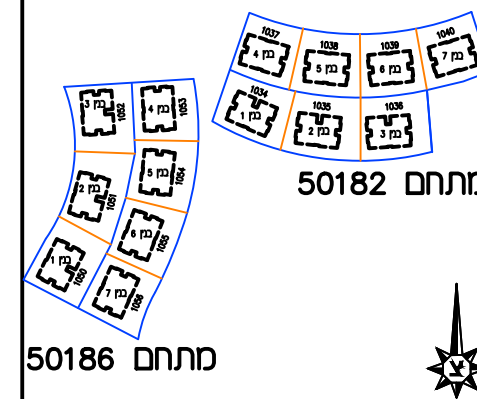

תכנית מכר

מגרש: 1034-1036	מגרש: 1050-1052
בניין מס': 1-3	
קנה"ח: 1:100	קווחה: 1
תאריך: 23.11.21	תהדורה: 6
לפי חוק המכר התשל"ד 1974 תיקון התשס"ח 2008	
ראה הערות ומקרא בתחילת חוברת זו	

מגרשים 1050 - 1052
 מגרשים 1034 - 1036