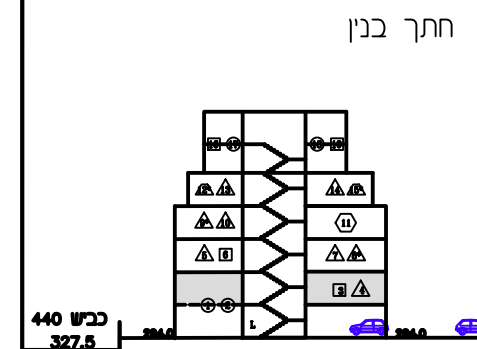

תכנית מכר

מגרש: 1034-1036	מגרש: 1050-1052
בניין מס': 1-3	
קנה"ח: 1:100	קווחה: 1
תאריך: 23.11.21	תהדורה: 6
לפי חוק המכר התשל"ד 1974 תיקון התשס"ח 2008	
ראה הערות ומקרא בתחילת חוברת זו	

מגרשים 1050 - 1052
 מגרשים 1034 - 1036