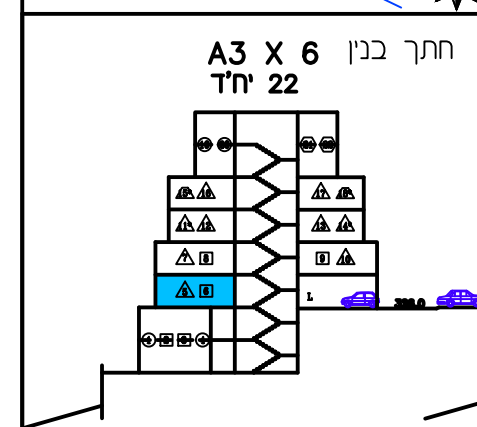

תכנית מכר

מגרש: 835
בניין מס': 5
קנה"ח: 1:200
תאריך: 23.11.21
קניסה: 6
ההדורה: 6
לפי חוק המכר התש"לד 1974 תיקון התשס"ח 2008
ראה הערות ומקרא בתחילת חוברת זו

חתימות:
 חתימת הקונה:
 חתימת המוכר:
 תאריך:

מקרא - הצעה להיקום בלבד

מכונה כביסה	מזיד	מזיד	מזיד
מזיד	מזיד	מזיד	מזיד
מזיד	מזיד	מזיד	מזיד
מזיד	מזיד	מזיד	מזיד
מזיד	מזיד	מזיד	מזיד
מזיד	מזיד	מזיד	מזיד
מזיד	מזיד	מזיד	מזיד
מזיד	מזיד	מזיד	מזיד
מזיד	מזיד	מזיד	מזיד
מזיד	מזיד	מזיד	מזיד