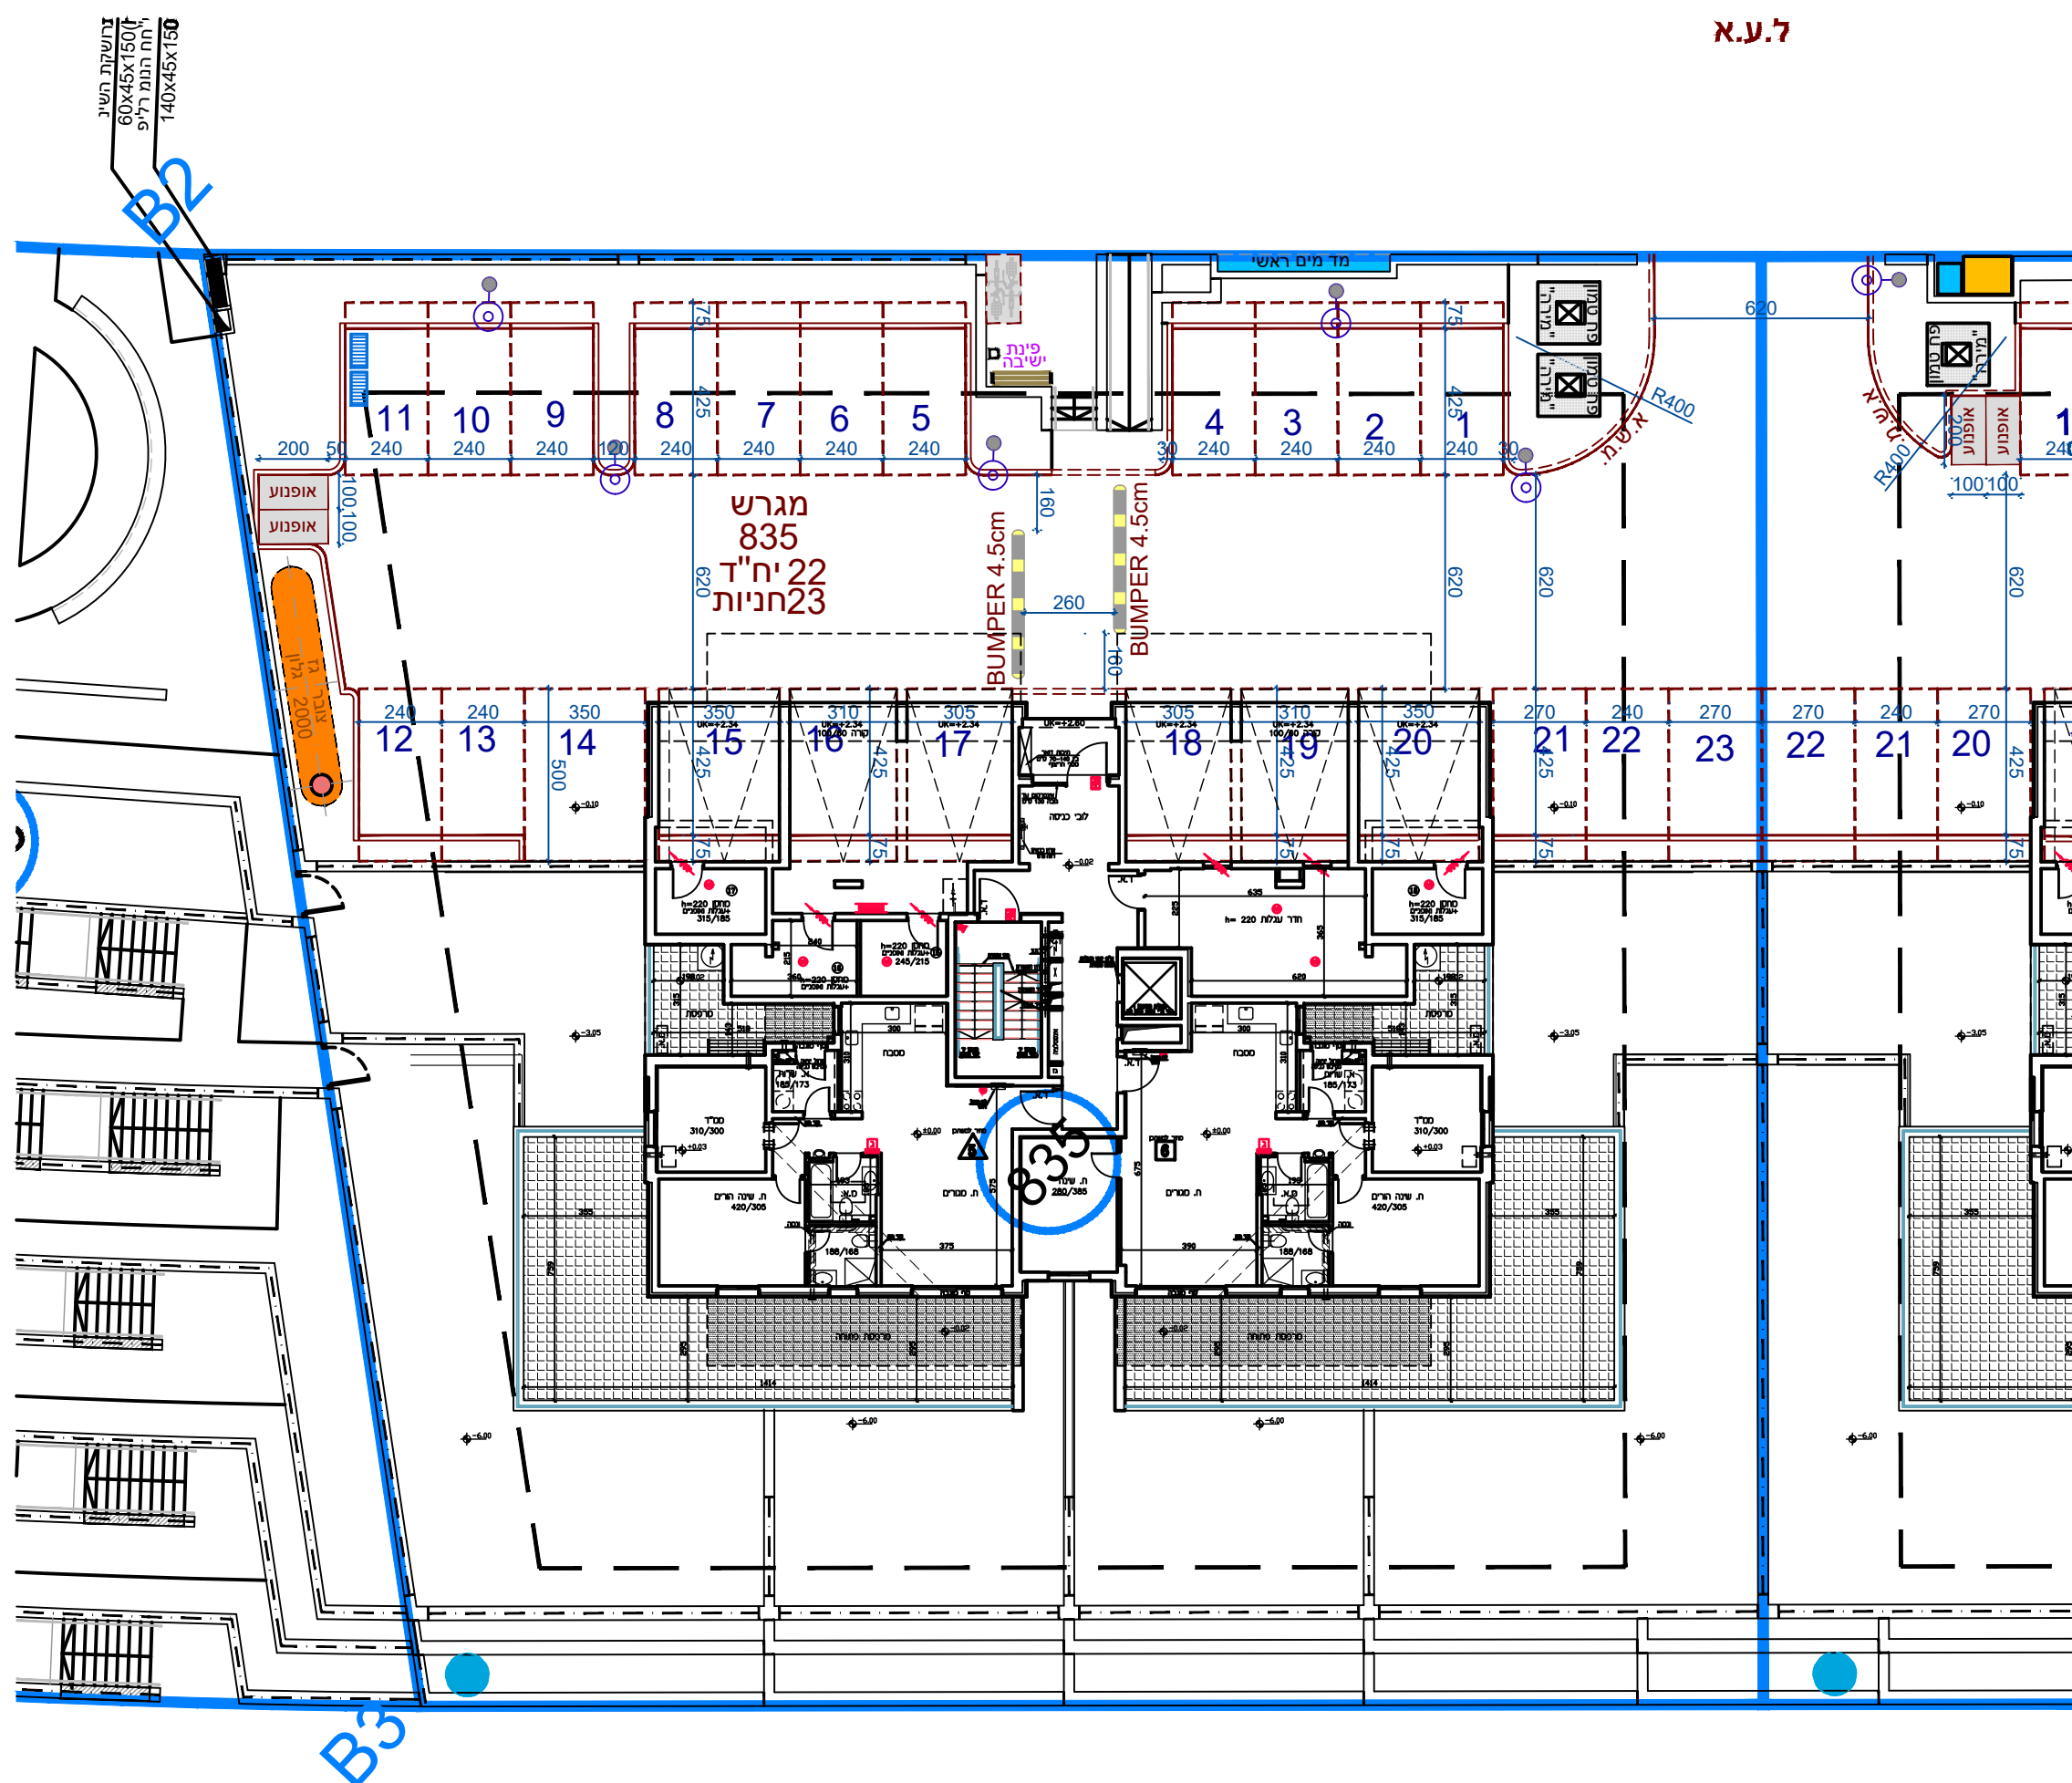

תכנית מכר

מגרש: 835
בניין מס': 5
קנה"ח: 1:200
תאריך: 23.11.21
קניסה: 6
ההדורה: 6
לפי חוק המכר התש"לד 1974 תיקון התשס"ח 2008
ראה הערות ומקרא בתחילת חוברת זו

חתימות:
 חתימת הקונה:
 חתימת המוכר:
 תאריך:

מקרא - הצעה להיקום בלבד

ל.ע.א.

תכנית זו כפופה לשניונים עפ"י היתר בנייה לבניין שטרם התקבל.
 ככל שיחולו שינויים מהותיים בין תכנית זו לבין התכנית שתאושר בהיתר הבנייה, יחולו הוראות הסכם המכר.
 טרם הושלם תכנון ותאום עם יועצים יתכנו שינויים