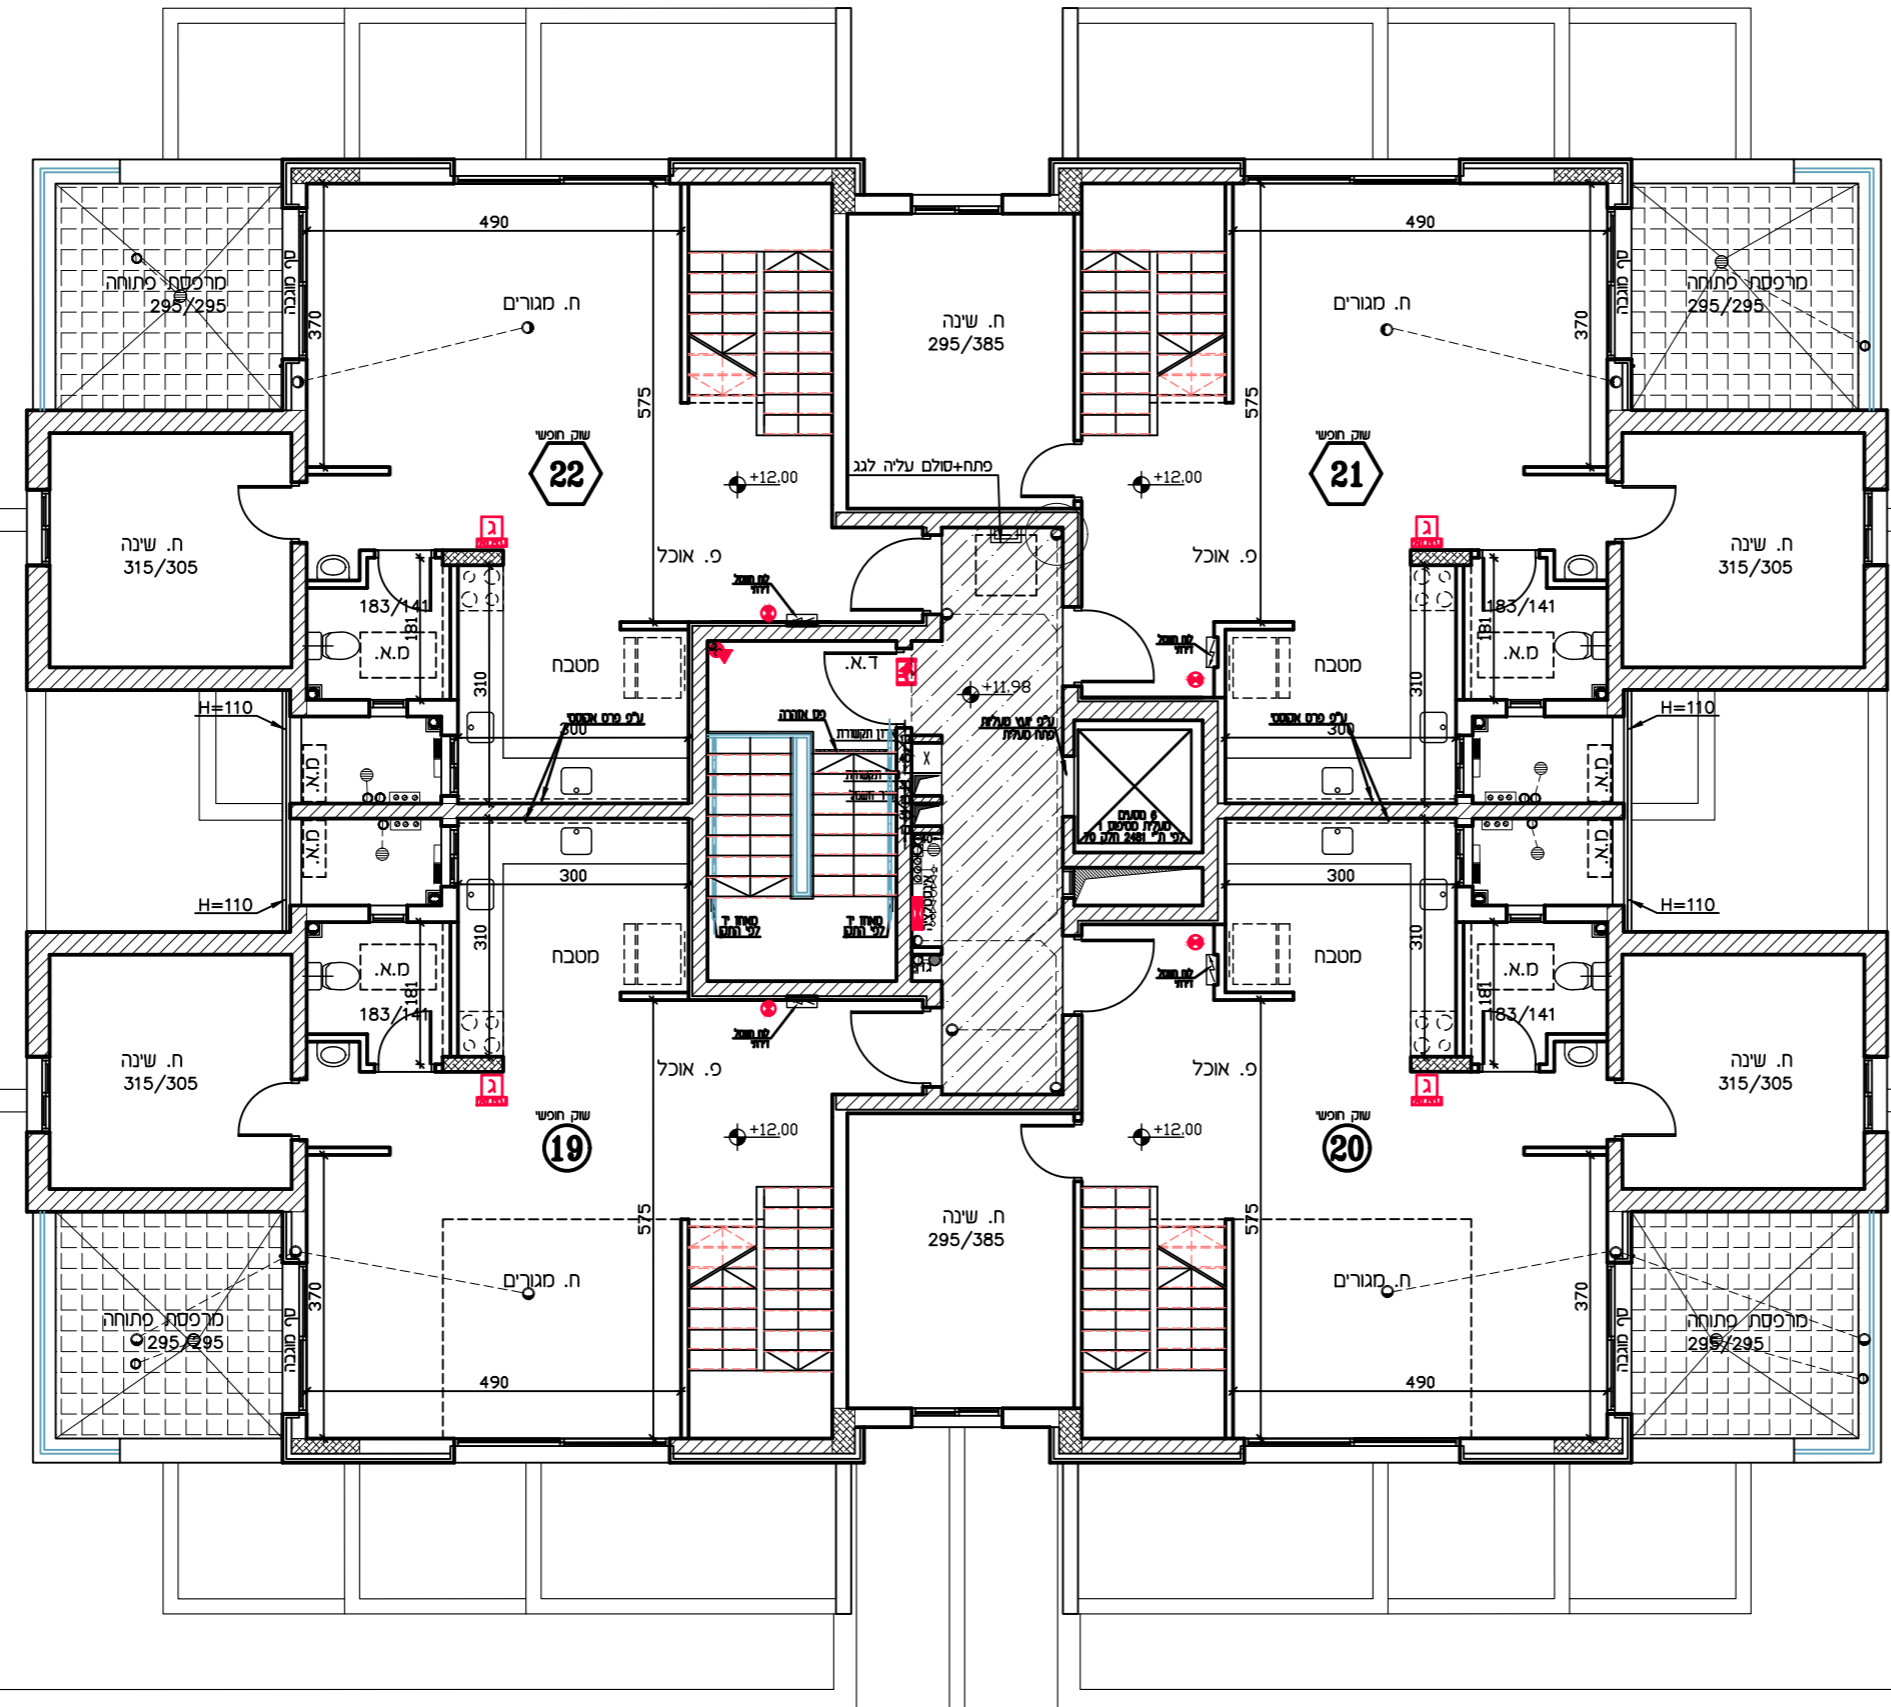

תכנית מכר

מגרש: 832-837	בניין: 3-8
קנה"ח: 1:100	קומה: 4
תאריך: 23.11.21	מהדורה: 6
לפי חק המכר התשל"ד 1974 תיקון התשס"ח 2008	
ראה הערות ומקרא בתחילת חוברת זו	

מרחם 45081

חתך בנין A3 X 6
 יח"ד 22

הת'מות

חתימת הקונה:

חתימת המוכר:

תאריך:

מקרא - הצגה למיקום בלבד

מסכה	צנרת	מסכה	מסכה
מסכה	מסכה	מסכה	מסכה
מסכה	מסכה	מסכה	מסכה
מסכה	מסכה	מסכה	מסכה
מסכה	מסכה	מסכה	מסכה
מסכה	מסכה	מסכה	מסכה
מסכה	מסכה	מסכה	מסכה
מסכה	מסכה	מסכה	מסכה
מסכה	מסכה	מסכה	מסכה
מסכה	מסכה	מסכה	מסכה

לוזון
 טיפוס A3
 תכנית קומה 4
 ק.מ. 1:100

תכנית זו כפופה לשינויים עפ"י היתר הבניה לבנין שטרם התקבל.
 ככל שיחולו שינויים מהותיים בין תכנית זו לבין התכנית שתאושר בהיתר הבנייה, יחולו הוראות הסכם המכר.
טרם הושלם תכנון ותאום עם יועצים יתכנו שינויים