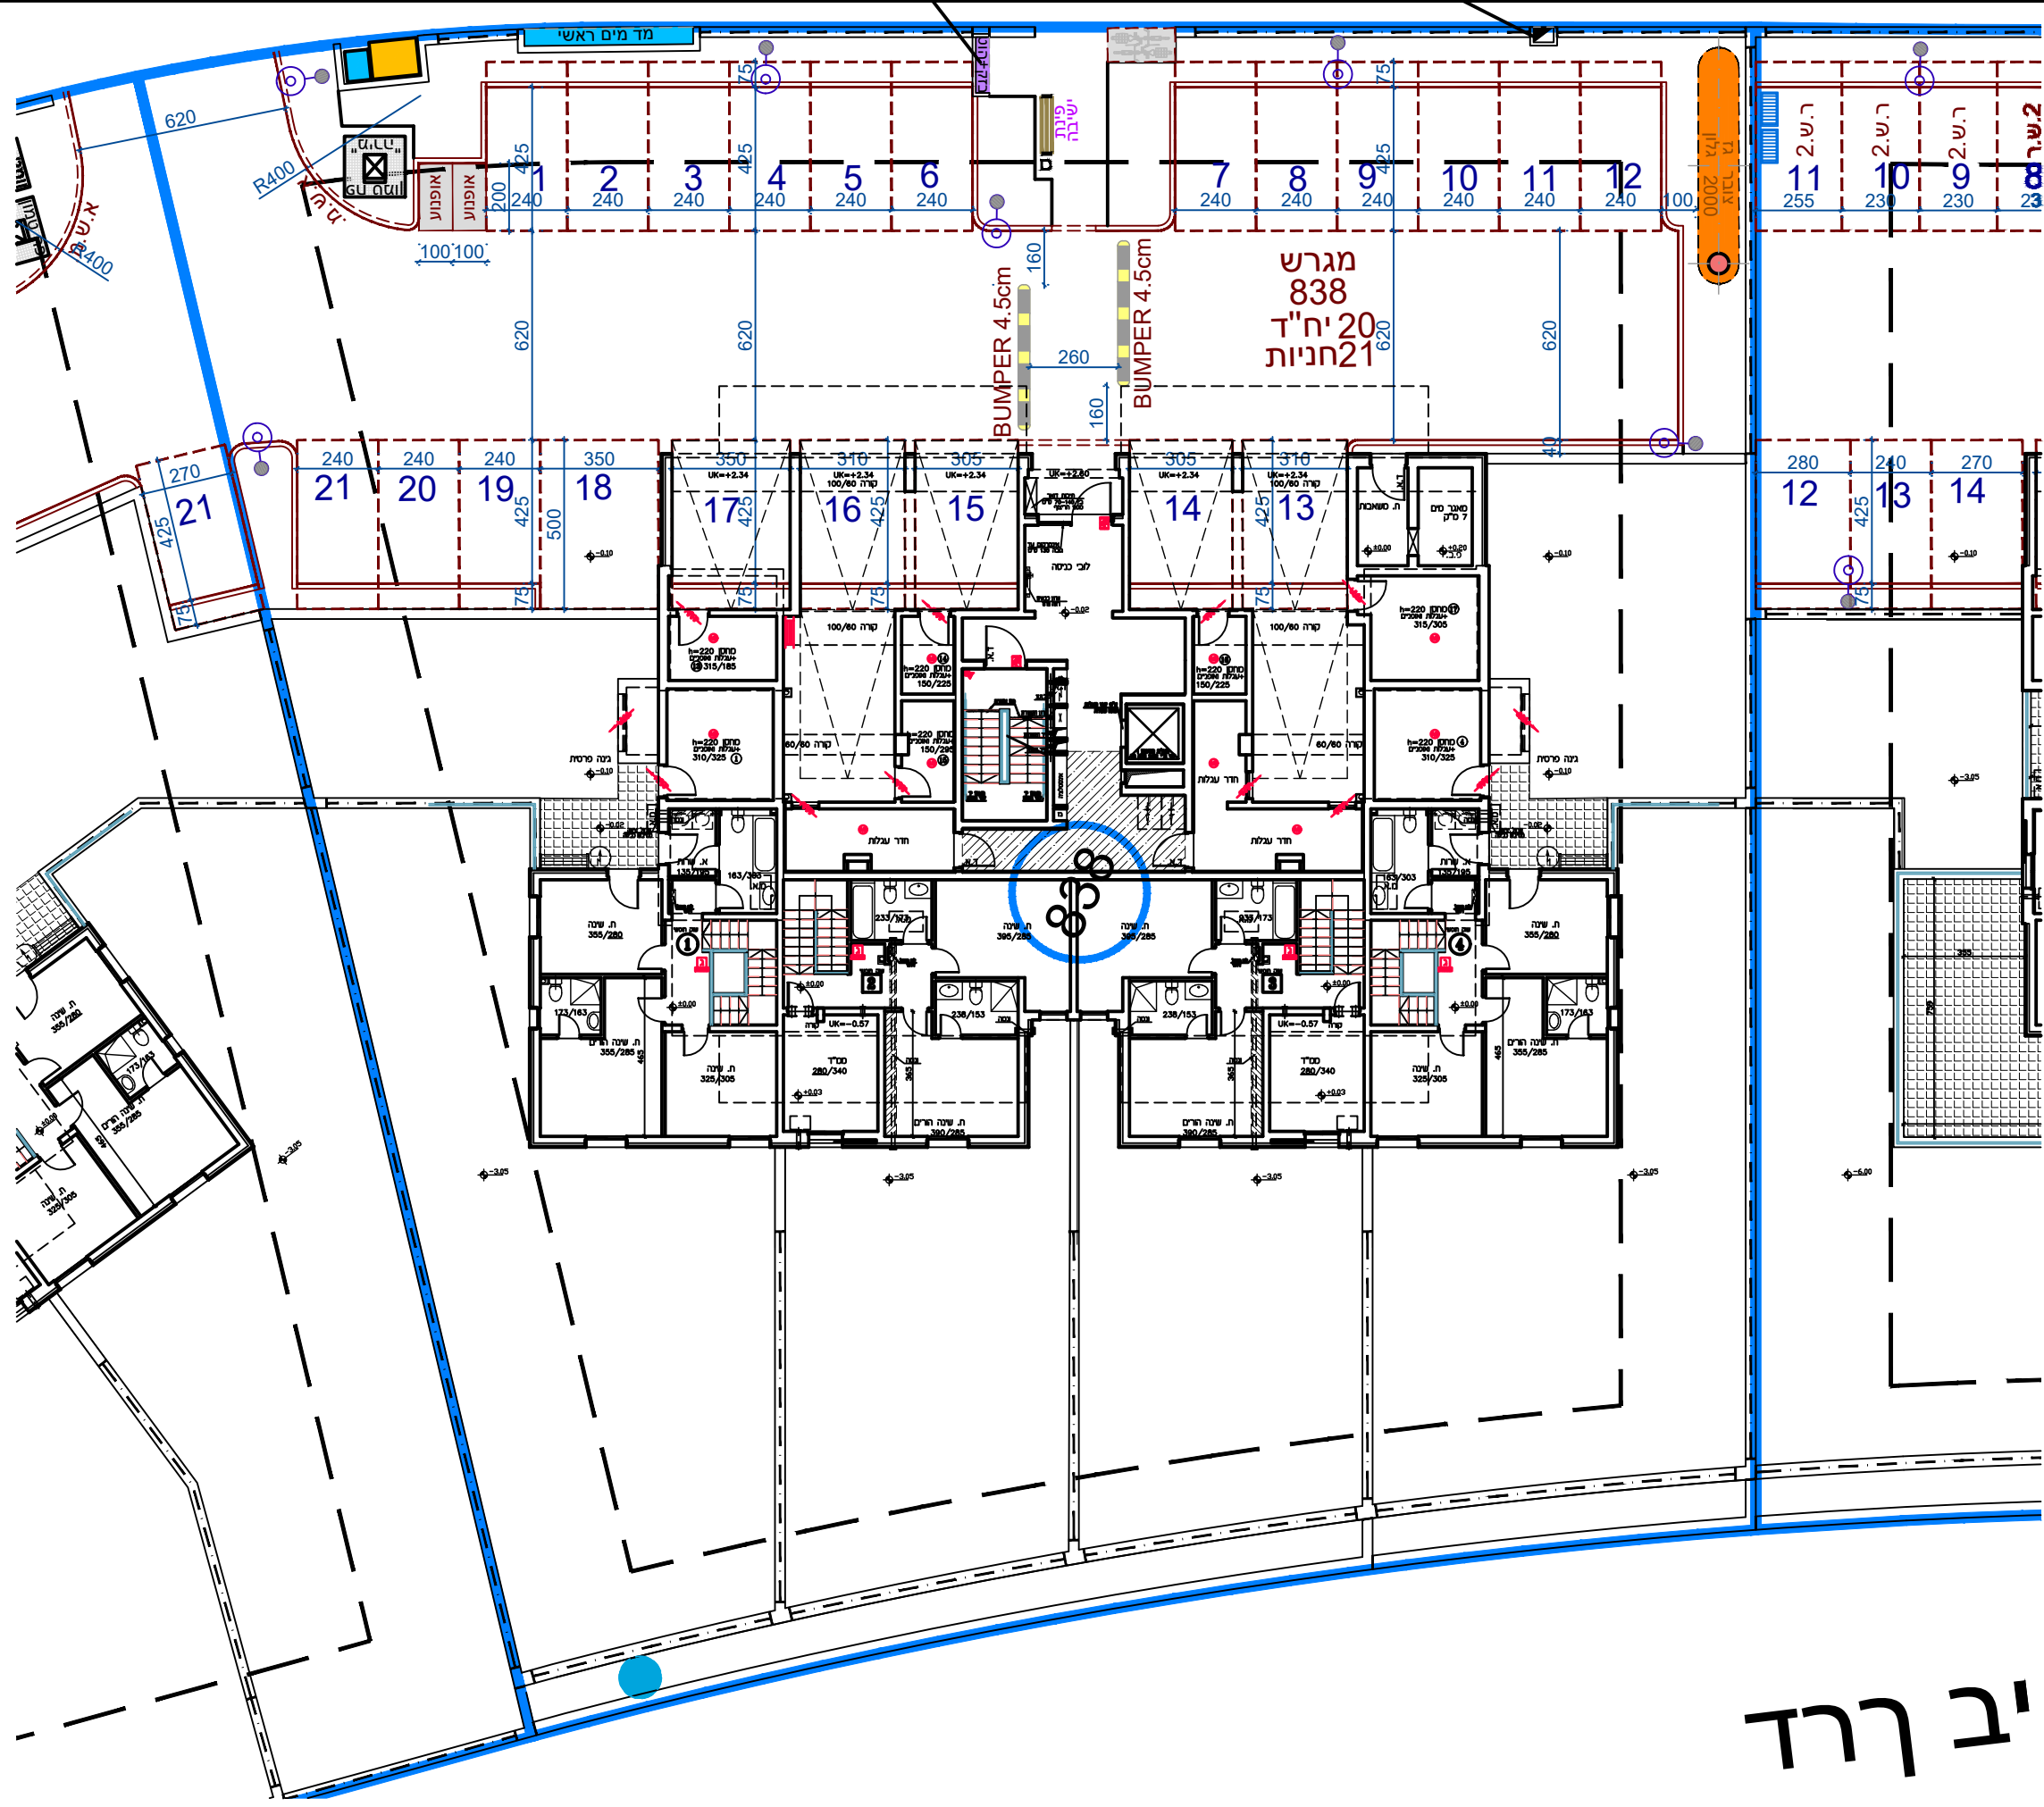

תכנית מכר

מגרש: 838
בניין מס': 2
קנין: 1:200
תאריך: 23.11.21
הדורה: 6
קניסה:

לפי חוק המכר התש"לד 1974 תיקון התשס"ח 2008
 ראה הערות ומקרא בתחילת חוברת זו

חתימות

חתימת הקונה: _____

חתימת המוכר: _____

תאריך: _____

מקרא - הצעה להיקום בלבד

מכונה כביסה	מזרח	מזרח	מזרח
מזרח	מזרח	מזרח	מזרח
מזרח	מזרח	מזרח	מזרח
מזרח	מזרח	מזרח	מזרח
מזרח	מזרח	מזרח	מזרח
מזרח	מזרח	מזרח	מזרח
מזרח	מזרח	מזרח	מזרח
מזרח	מזרח	מזרח	מזרח
מזרח	מזרח	מזרח	מזרח
מזרח	מזרח	מזרח	מזרח
מזרח	מזרח	מזרח	מזרח