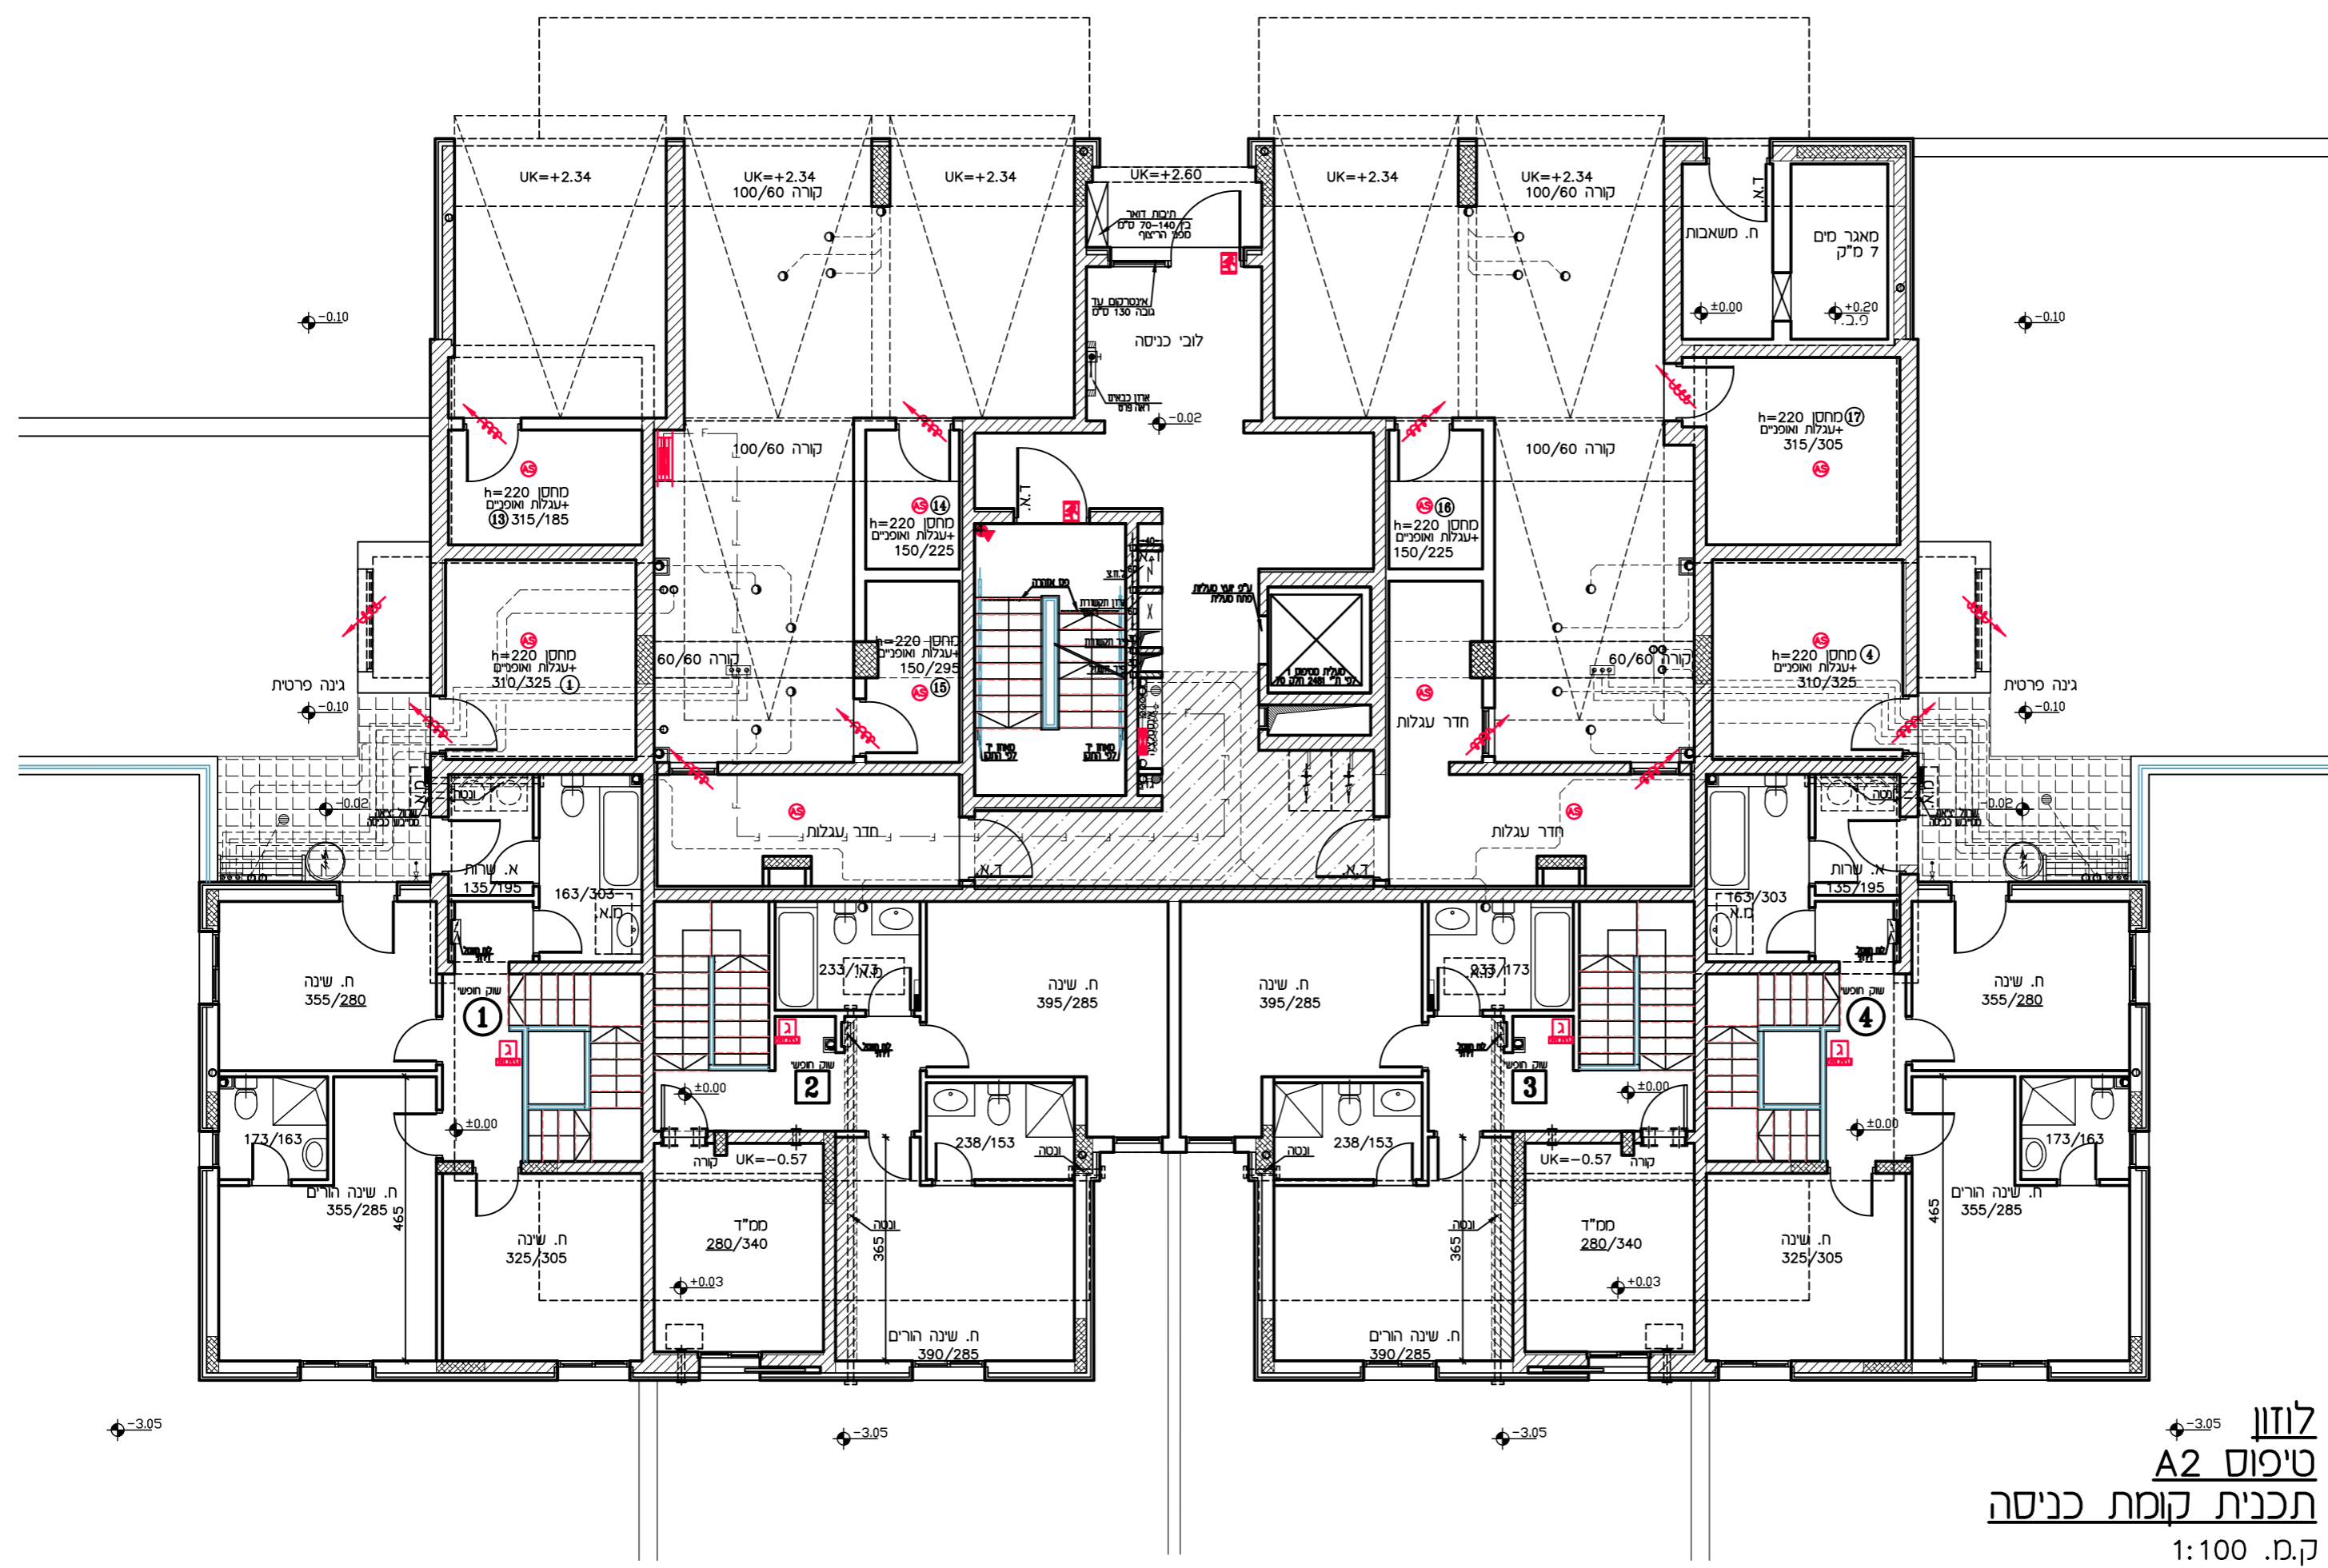

# תכנית מכר

מגרש: 838,839	בניין: 1,2
קנה"ח: 1:100	קנייה: 6
תאריך: 23.11.21	לפי חוק המכר התשל"ד 1974 תיקון התשס"ח 2008

ראה הערות ומקרא בתחילת חוברת זו

מרחם 45081

התימנות

חתימת הקונה:

חתימת המוכר:

תאריך:

מקרא	הצגה למיקום בלבד	מכרה	מכרה
מכרה	מכרה	מכרה	מכרה
מכרה	מכרה	מכרה	מכרה
מכרה	מכרה	מכרה	מכרה
מכרה	מכרה	מכרה	מכרה
מכרה	מכרה	מכרה	מכרה
מכרה	מכרה	מכרה	מכרה
מכרה	מכרה	מכרה	מכרה
מכרה	מכרה	מכרה	מכרה
מכרה	מכרה	מכרה	מכרה

לוזון  
 טיפוס A2  
 תכנית קומת כניסה  
 ק.מ. 1:100

תכנית זו כפופה לשינויים עפ"י היתר הבניה לבנין שטרם התקבל.  
 ככל שיוחלו שינויים מהותיים בין תכנית זו לבין התכנית שתאושר בהיתר הבנייה, יוחלו הוראות הסכם המכר.  
 טרם הושלם תכנון ותאום עם יועצים יתכנו שינויים