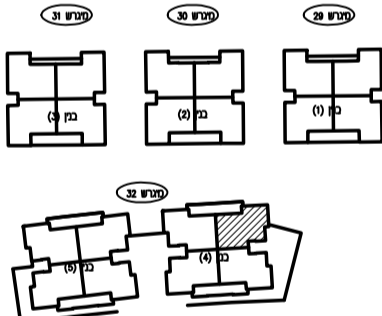

מגרש: 32
 בנין: 4
 דירה: 2
 טיפוס דירה: F+

מקום מוצע לטקור	רצוף חצר פרטית/מריסת פרטית
מקום מוצע לזנור	מקום מוצע/קוד בסיס
מקום מוצע למכתב כביסה	רצוף לזנור-אור
הפרש בספילום	מסלול
דוד שטט	מסלול 4" צננה
קולט	מחלק טמ/מחלק גז
אזורים משותפים	מקום לזנור רדיו
	מריסת מקרה