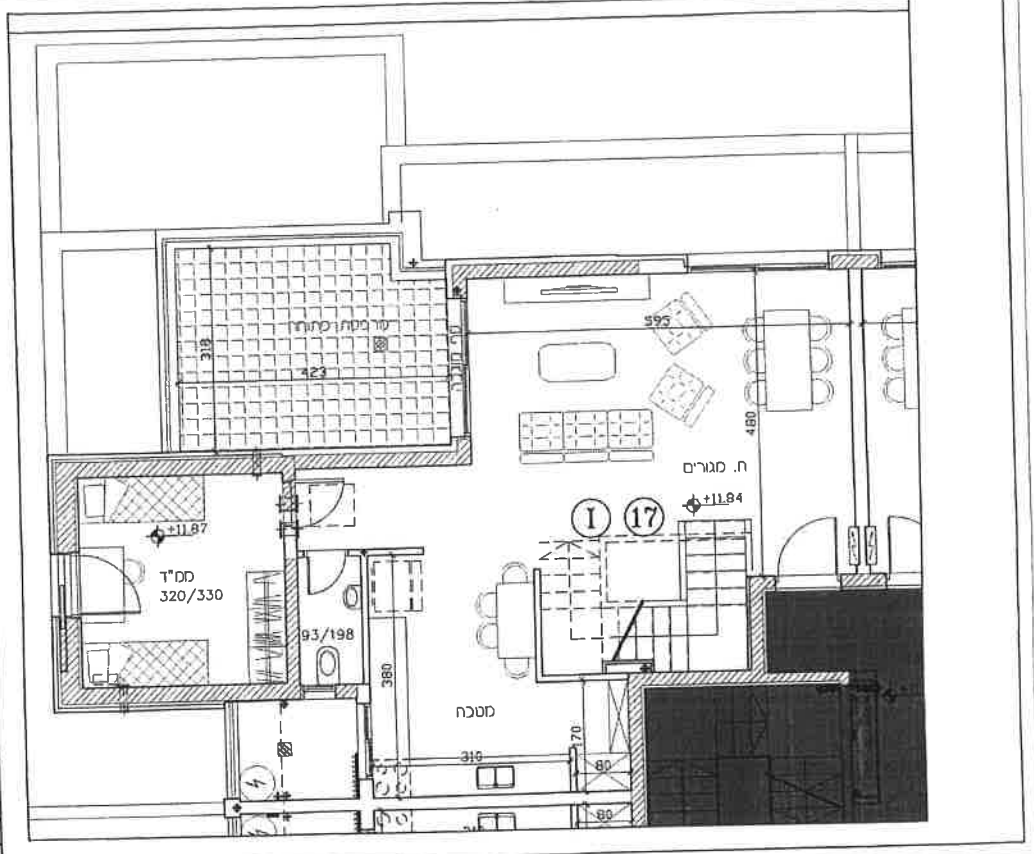

מגרש:
בנין:
דירה: 17
טבלת דירה: 1

- מטבח
- חדר ישיבה/סלון
- חדר שינה
- חדר רחצה
- אזורי מעברים
- מדרגות
- מרפסת/גן
- חדר אחסון
- חלון
- דלת

הערות:
החלקים אשר בסוגר
החלקים אשר בסוגר
החלקים אשר בסוגר

החלקים אשר בסוגר
החלקים אשר בסוגר

פרץ לוחון
רמת בית שמש

מגרש:
בנין:
דירה: 17
טבלת דירה: 1

- מטבח
- חדר ישיבה/סלון
- חדר שינה
- חדר רחצה
- אזורי מעברים
- מדרגות
- מרפסת/גן
- חדר אחסון
- חלון
- דלת

הערות:
החלקים אשר בסוגר
החלקים אשר בסוגר

החלקים אשר בסוגר
החלקים אשר בסוגר