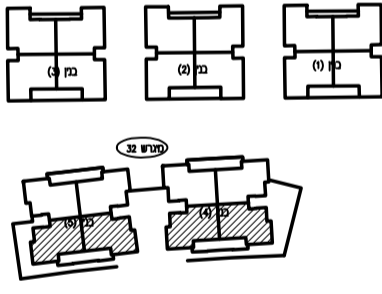

מגרש: 32

כ"ו:

דירה: 22

טיפוס דירה: J

- מקום מצע לנער
- מקום מצע לנער
- מקום מצע למכנת כביסה
- הפרט בספלים
- דוד שטט
- קולט
- אזורים משותפים
- רצוף חצי פרט/מריסת פרט
- מקום עמל/קוד בנן
- הנהג לנעו-אור
- מסלול
- צנאי כספוד
- צנאי 4"
- מחלק טמ/מחלק גז
- לוח השעל דירתי
- מריסת מקרה

התכנת אינה סופית.
 יתנם שישים בהתאם לרישיות
 הרשיות, תכנת ותכנת
 התעבים והתעבים והתעבים.

תחנת הקאה:
 תחנת החברה:

מחירה: 5
 תאריך: 26.05.19
 פרץ לוזון
 רמת בית שמש